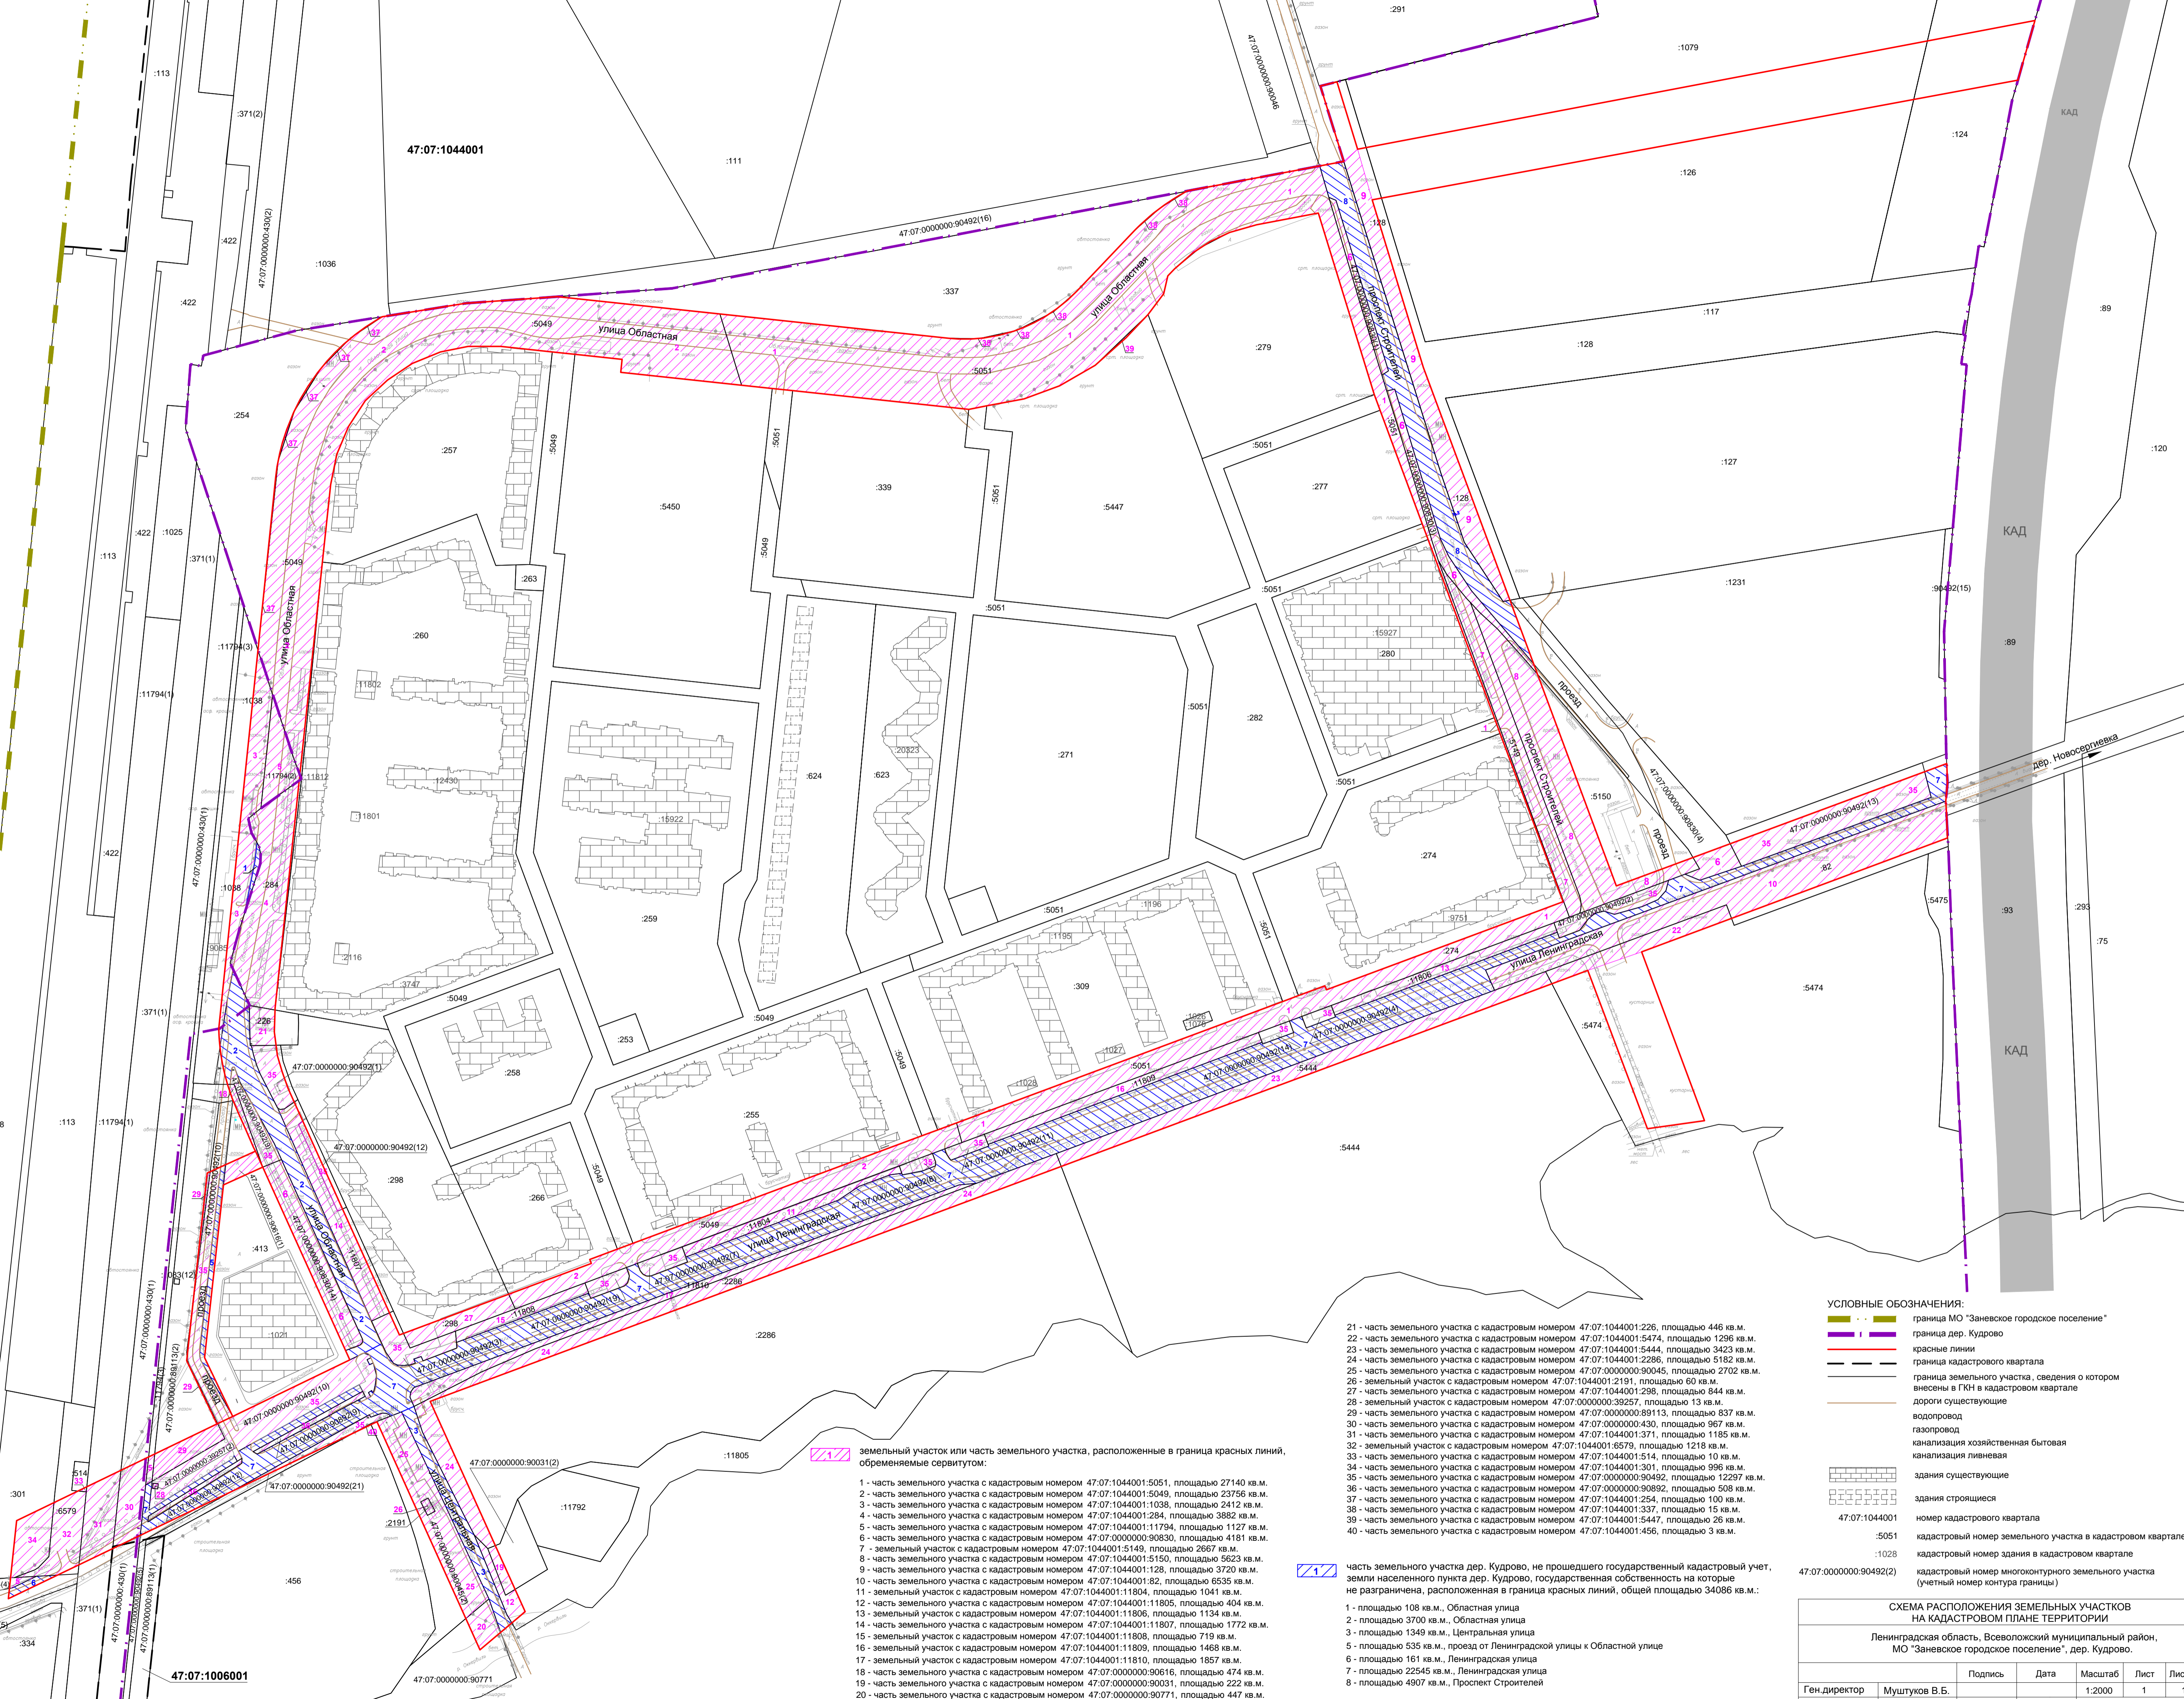

47:07:1044001

47:07:1006001

Санкт-Петербург

улица Дыбенко

земельный участок или часть земельного участка, расположенные в границах красных линий, обремененные сервитутом:

УСЛОВНЫЕ ОБОЗНАЧЕНИЯ:

- граница МО "Заневское городское поселение"
- граница дер. Кудрово
- красные линии
- граница кадастрового квартала
- граница земельного участка, сведения о котором внесены в ГКН в кадастровом квартале
- дороги существующие
- газопровод
- канализация хозяйственная бытовая
- канализация ливневая
- здания существующие
- здания строящиеся
- 47:07:1044001 номер кадастрового квартала
- :5051 кадастровый номер земельного участка в кадастровом квартале
- :1028 кадастровый номер здания в кадастровом квартале
- 47:07:0000000:90492(2) кадастровый номер многоконтурного земельного участка (учетный номер контура границы)

СХЕМА РАСПОЛОЖЕНИЯ ЗЕМЕЛЬНЫХ УЧАСТКОВ НА КАДАСТРОВЫХ ПЛАНЕ ТЕРРИТОРИИ

Ленинградская область, Всеволожский муниципальный район, МО "Заневское городское поселение", дер. Кудрово.

Ген. директор	Мухомов В.Б.	Подпись	Дата	Масштаб	Лист	Листов
Кад. инженер	Васильева Е.Н.			1:2000	1	1

ООО "БТИ"